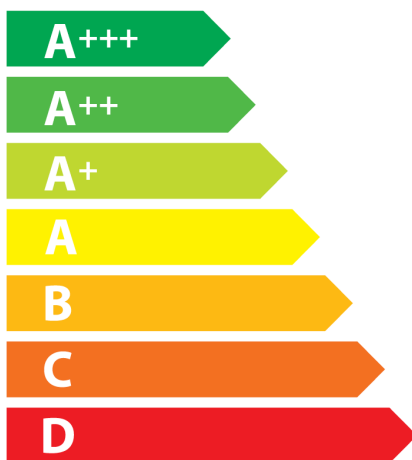

**ENERG**  
енергия · ενέργεια

Y IJA  
IE IA

Elica

NikolaTesla Prime S BLF83

**A**

**34**  
kWh/annum

ABCDEFGHI

-